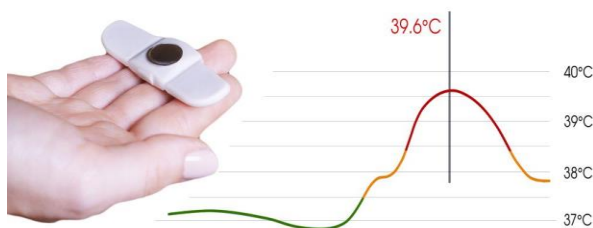

tucky

THERMOMETRE PATCH CONNECTE

Surveillance sûre de la fièvre

Mesure de la température en continu

Sous la forme d'un patch doux, confortable et souple, Tucky se place sous l'aisselle et permet un suivi fiable de l'évolution de la température

Les données sont affichées en temps réel grâce à une courbe de température sur le téléphone.

En cas d'augmentation significative de la température, une alerte fièvre est déclenchée sur le téléphone (notification sonore et visuelle).

Sans limite de distance

La fièvre peut être surveillée à la maison (5-10m via Bluetooth) ou à distance via internet sur un 2ème smartphone. Les données de santé sont stockées sur un serveur sécurisé.

Une application simple et intuitive